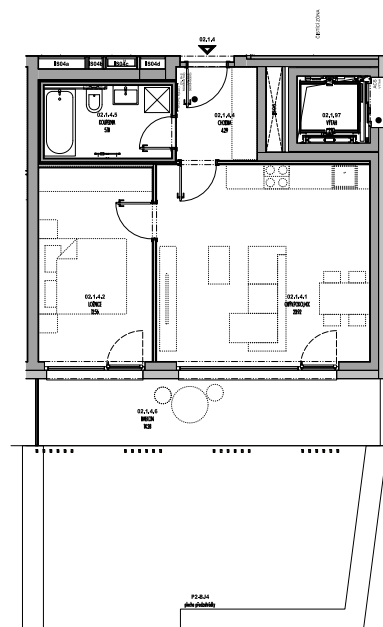

Meander Kbely

Byt 2.1.4

2+kk, 1.NP

Podlahová plocha 50 m²

Užitná plocha 46 m²

		plocha (m ²)
02.1.4.1	Obýv. pokoj + KK	23,92
02.1.4.2	Ložnice	12,56
02.1.4.3	Chodba	4,29
02.1.4.4	Koupelna	5,18
02.1.4.5	Balkon	14,28
	Předzahrádka	30,28