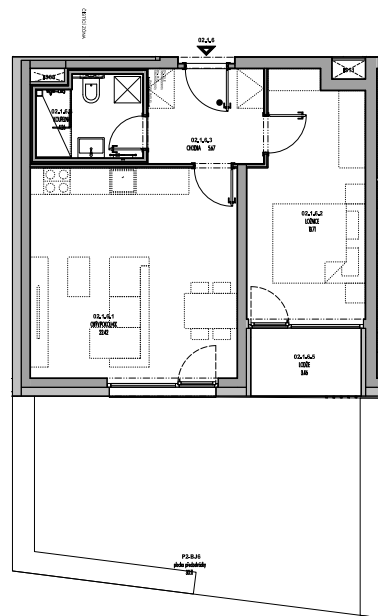

Meander Kbely

Byt 2.1.6

2+kk, 1.NP

Podlahová plocha 50 m²

Užitná plocha 46 m²

		plocha (m2)
02.1.6.1	Obýv. pokoj + KK	22,42
02.1.6.2	Ložnice	13,71
02.1.6.3	Chodba	5,67
02.1.6.4	Koupelna	4,26
02.1.6.5	Lodžie	3,46
	Předzahrádka	31,64