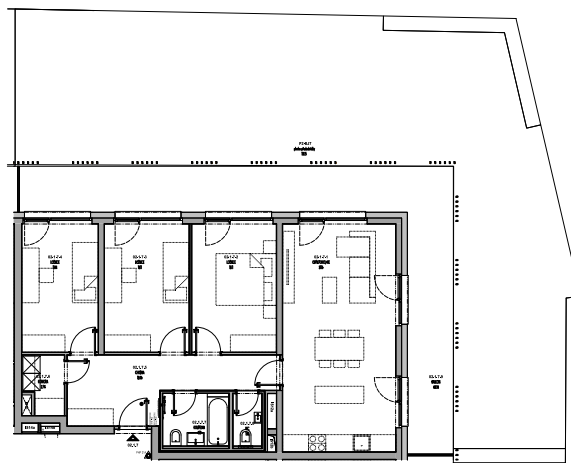

Meander Kbely

Byt 2.1.7

4+kk, 1.NP

Podlahová plocha 99 m²

Užitná plocha 91 m²

		plocha (m ²)
02.1.7.1	Obýv. pokoj + KK	31,16
02.1.7.2	Ložnice	13,11
02.1.7.3	Ložnice	13,11
02.1.7.4	Ložnice	11,84
02.1.7.5	Chodba	13,06
02.1.7.6	Komora	2,76
02.1.7.7	Koupelna	4,11
02.1.7.8	WC	1,82
02.1.7.9	Balkon	40,14
	Předzahrádka	126,34