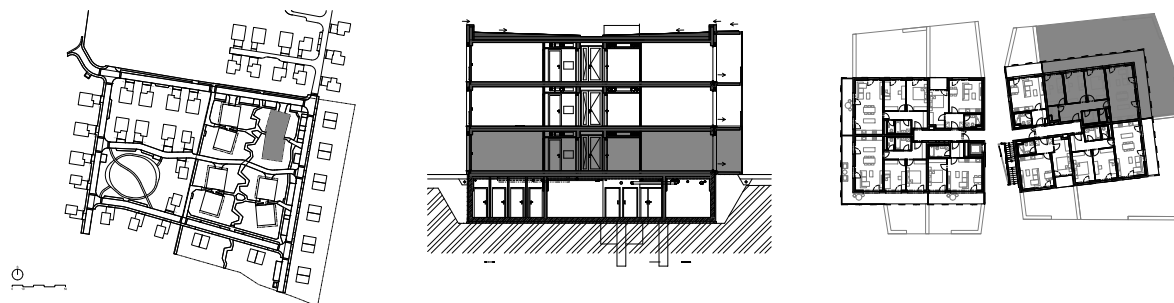

Meander Kbely

Byt 2.1.7

4+kk, 1.NP

Podlahová plocha 99 m²

Užitná plocha 91 m²

		plocha (m ²)
02.1.7.1	Obýv. pokoj + KK	31,16
02.1.7.2	Ložnice	13,11
02.1.7.3	Ložnice	13,11
02.1.7.4	Ložnice	11,84
02.1.7.5	Chodba	13,06
02.1.7.6	Komora	2,76
02.1.7.7	Koupelna	4,11
02.1.7.8	WC	1,82
02.1.7.9	Balkon	40,14
	Předzahrádka	126,34

EBM