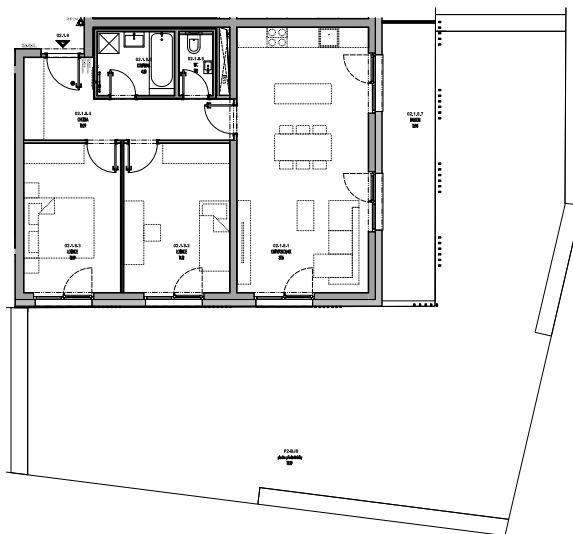

## Byt 2.1.8

3+kk, 1.NP

Podlahová plocha 80 m<sup>2</sup>

Užitná plocha 75 m<sup>2</sup>

		plocha (m <sup>2</sup> )
02.1.8.1	Obýv. pokoj + KK	31,16
02.1.8.2	Ložnice	14,12
02.1.8.3	Ložnice	12,89
02.1.8.4	Chodba	10,29
02.1.8.5	Koupelna	4,38
02.1.8.6	WC	1,82
02.1.8.7	Balkon	13,98
	Předzahrádka	117,41