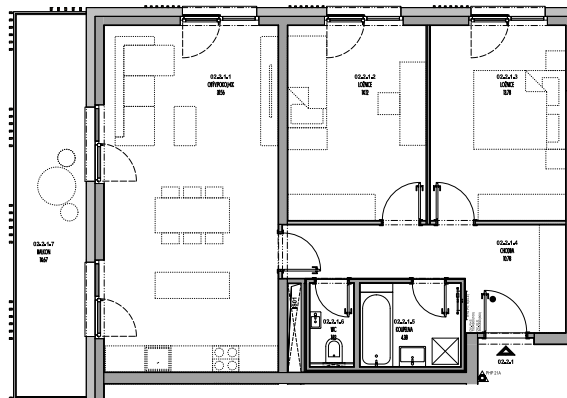

## Byt 2.2.1

3+kk, 2.NP

Podlahová plocha 82 m<sup>2</sup>

Užitná plocha 76 m<sup>2</sup>

plocha (m<sup>2</sup>)

02.2.1.1	Obýv. pokoj + KK	31,56
02.2.1.2	Ložnice	14,12
02.2.1.3	Ložnice	13,78
02.2.1.4	Chodba	10,78
02.2.1.5	Koupelna	4,38
02.2.1.6	WC	1,82
02.2.1.7	Balkon	14,67