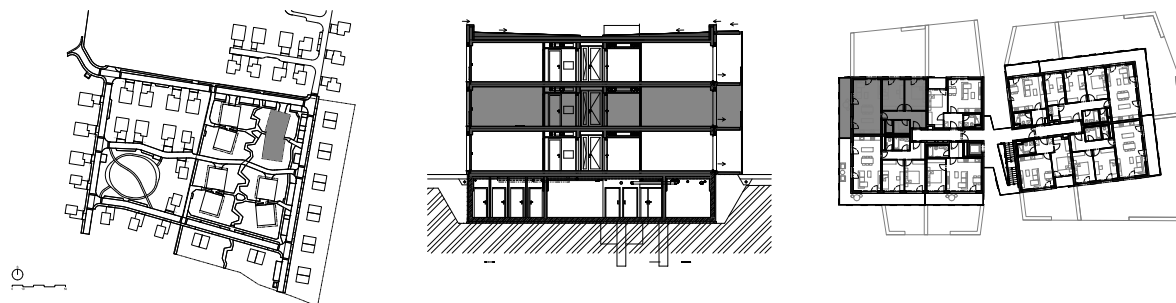

## Byt 2.2.1

3+kk, 2.NP

Podlahová plocha 82 m<sup>2</sup>

Užitná plocha 76 m<sup>2</sup>

plocha (m<sup>2</sup>)

02.2.1.1	Obýv. pokoj + KK	31,56
02.2.1.2	Ložnice	14,12
02.2.1.3	Ložnice	13,78
02.2.1.4	Chodba	10,78
02.2.1.5	Koupelna	4,38
02.2.1.6	WC	1,82
02.2.1.7	Balkon	14,67