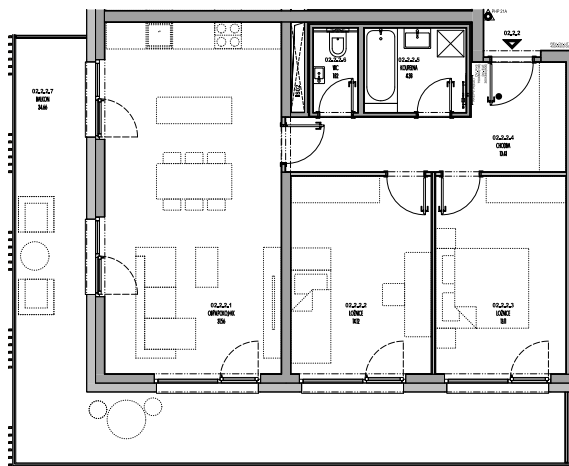

Meander Kbely

Byt 2.2.2

3+kk, 2.NP

Podlahová plocha 81 m²

Užitná plocha 75 m²

		plocha (m2)
02.2.2.1	Obýv. pokoj + KK	31,56
02.2.2.2	Ložnice	14,12
02.2.2.3	Ložnice	13,11
02.2.2.4	Chodba	10,41
02.2.2.5	Koupelna	4,38
02.2.2.6	WC	1,82
02.2.2.7	Balkon	34,66