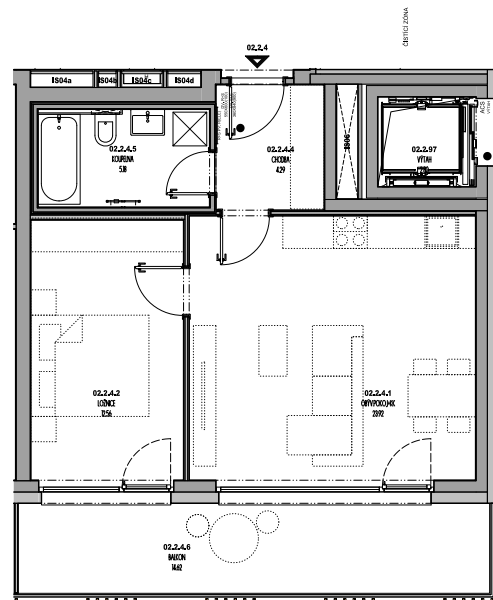

# Meander Kbely

## Byt 2.2.4

2+kk, 2.NP

Podlahová plocha 50 m<sup>2</sup>

Užitná plocha 46 m<sup>2</sup>

		plocha (m <sup>2</sup> )
02.2.4.1	Obýv. pokoj + KK	23,92
02.2.4.2	Ložnice	12,56
02.2.4.3	Chodba	4,29
02.2.4.4	Koupelna	5,18
02.2.4.5	Balkon	14,62