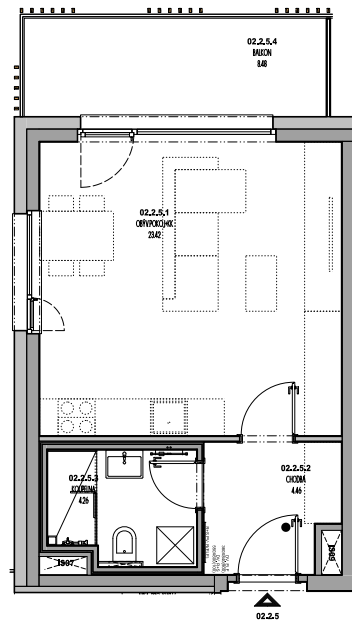

Meander Kbely

Byt 2.2.5

1+kk, 2.NP

Podlahová plocha 34 m²

Užitná plocha 32 m²

		plocha (m ²)
02.2.5.1	Obýv. pokoj + KK	23,42
02.2.5.2	Chodba	4,50
02.2.5.3	Koupelna	4,26
02.2.5.4	Balkon	8,48

EBM