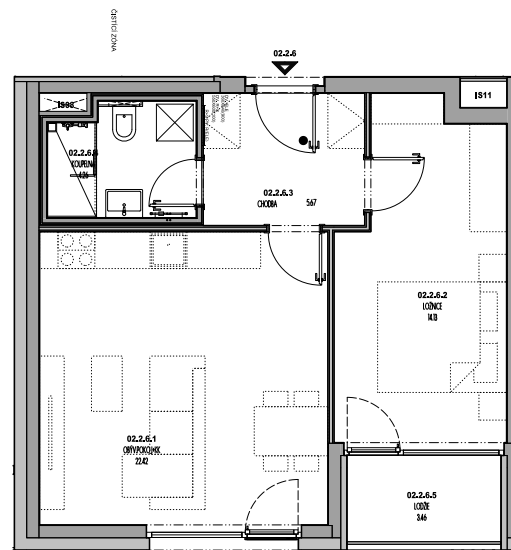

Meander Kbely

Byt 2.2.6

2+kk, 2.NP

Podlahová plocha 50 m²

Užitná plocha 46 m²

plocha (m²)

02.2.6.1	Obýv. pokoj + KK	22,42
02.2.6.2	Ložnice	14,13
02.2.6.3	Chodba	5,67
02.2.6.4	Koupelna	4,26
02.2.6.5	Lodžie	3,46