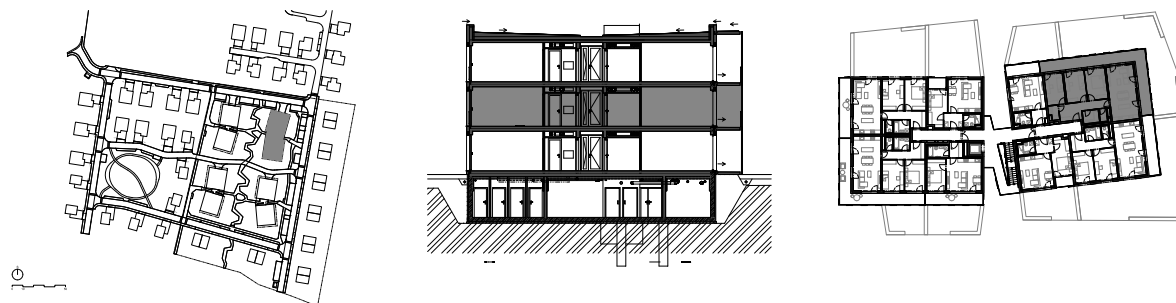

Meander Kbely

Byt 2.2.7

4+kk, 2.NP

Podlahová plocha 99 m²

Užitná plocha 91 m²

plocha (m2)

02.2.7.1	Obýv. pokoj + KK	31,16
02.2.7.2	Ložnice	13,11
02.2.7.3	Ložnice	13,11
02.2.7.4	Ložnice	11,84
02.2.7.5	Chodba	13,06
02.2.7.6	Komora	2,76
02.2.7.7	Koupelna	4,18
02.2.7.8	WC	1,82
02.2.7.9	Balkon	40,04

EBM