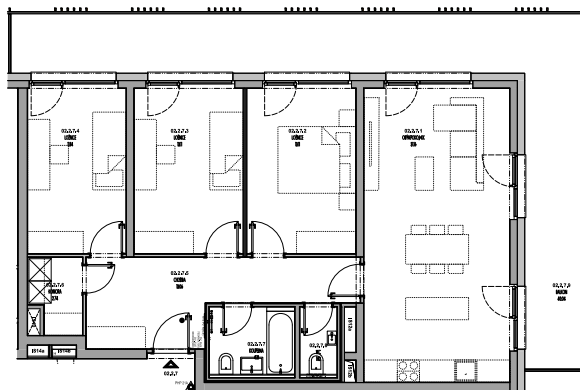

Meander Kbely

Byt 2.2.7

4+kk, 2.NP

Podlahová plocha 99 m²

Užitná plocha 91 m²

plocha (m2)

02.2.7.1	Obýv. pokoj + KK	31,16
02.2.7.2	Ložnice	13,11
02.2.7.3	Ložnice	13,11
02.2.7.4	Ložnice	11,84
02.2.7.5	Chodba	13,06
02.2.7.6	Komora	2,76
02.2.7.7	Koupelna	4,18
02.2.7.8	WC	1,82
02.2.7.9	Balkon	40,04