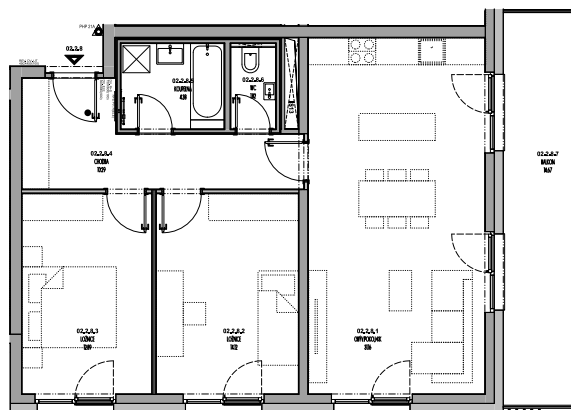

## Byt 2.2.8

3+kk, 2.NP

Podlahová plocha 80 m<sup>2</sup>

Užitná plocha 75 m<sup>2</sup>

		plocha (m2)
02.2.8.1	Obýv. pokoj + KK	31,16
02.2.8.2	Ložnice	14,12
02.2.8.3	Ložnice	12,89
02.2.8.4	Chodba	10,29
02.2.8.5	Koupelna	4,38
02.2.8.6	WC	1,82
02.2.8.7	Balkon	14,67