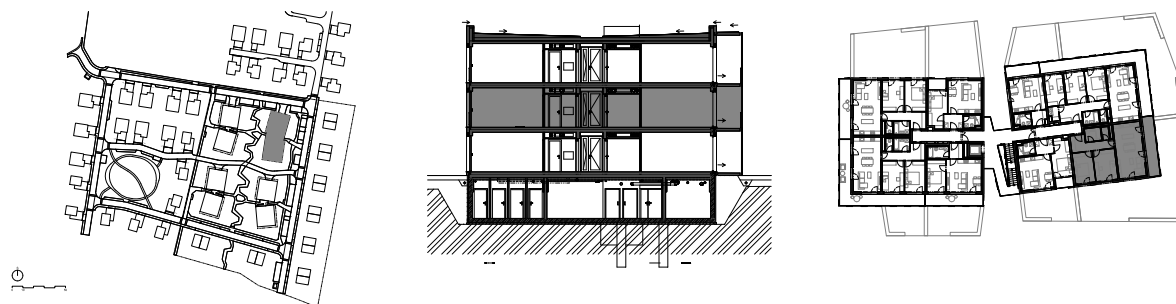

Meander Kbely

Byt 2.2.8

3+kk, 2.NP

Podlahová plocha 80 m²

Užitná plocha 75 m²

		plocha (m2)
02.2.8.1	Obýv. pokoj + KK	31,1
02.2.8.2	Ložnice	14,1
02.2.8.3	Ložnice	12,8
02.2.8.4	Chodba	10,2
02.2.8.5	Koupelna	4,3
02.2.8.6	WC	1,8
02.2.8.7	Balkon	14,6

EBM