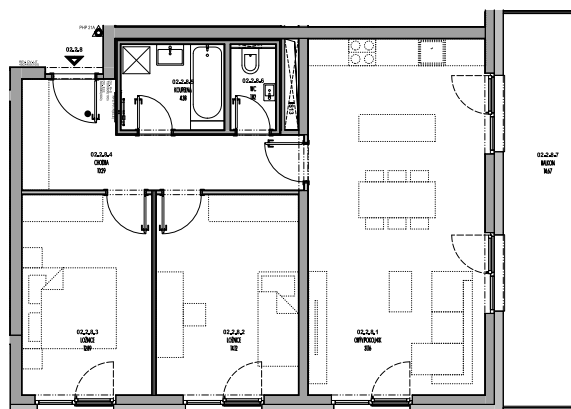

Meander Kbely

Byt 2.2.8

3+kk, 2.NP

Podlahová plocha 80 m²

Užitná plocha 75 m²

		plocha (m2)
02.2.8.1	Obýv. pokoj + KK	31,1
02.2.8.2	Ložnice	14,1
02.2.8.3	Ložnice	12,8
02.2.8.4	Chodba	10,2
02.2.8.5	Koupelna	4,3
02.2.8.6	WC	1,8
02.2.8.7	Balkon	14,6