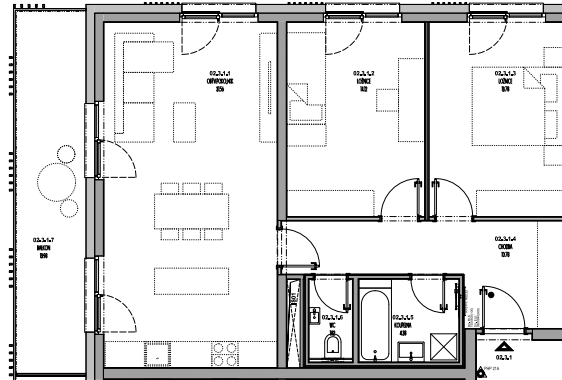

Meander Kbely

Flat 2.3.1

3+kk, 3.NP

Floor area 82 m²

Usable area 76 m²

		area (m2)
02.3.1.1	Living room + Kitchen corner	31,56
02.3.1.2	Bedroom	14,12
02.3.1.3	Bedroom	13,78
02.3.1.4	Hall	10,78
02.3.1.5	Bathroom	4,38
02.3.1.6	WC	1,82
02.3.1.7	Balcony	13,98