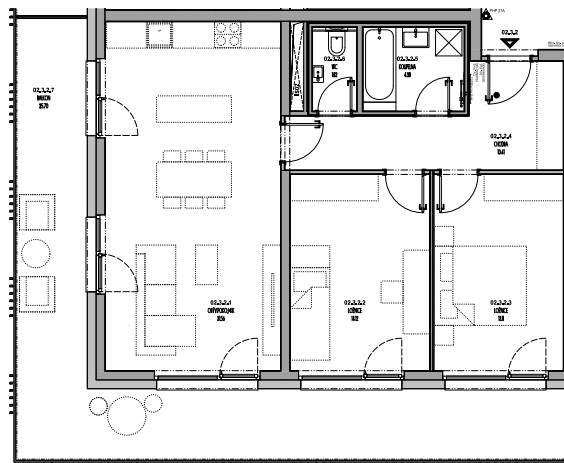

Meander Kbely

Byt 2.3.2

3+kk, 3.NP

Podlahová plocha 81 m²

Užitná plocha 75 m²

		plocha (m2)
02.3.2.1	Obýv. pokoj + KK	31,56
02.3.2.2	Ložnice	14,12
02.3.2.3	Ložnice	13,11
02.3.2.4	Chodba	10,41
02.3.2.5	Koupelna	4,38
02.3.2.6	WC	1,82
02.3.2.7	Balkon	35,70