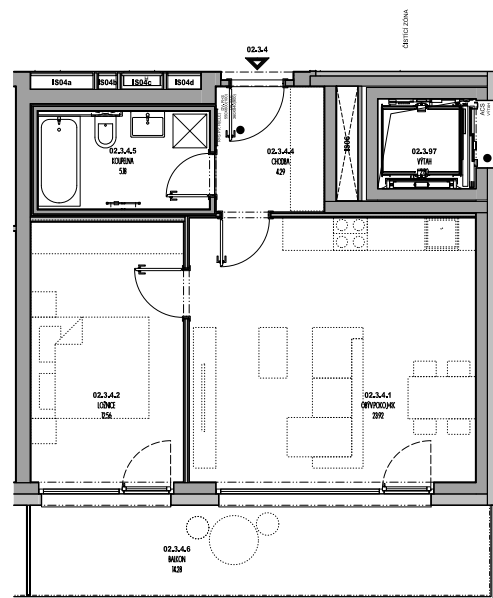

Meander Kbely

Byt 2.3.4

2+kk, 3.NP

Podlahová plocha 50 m²

Užitná plocha 46 m²

		plocha (m2)
02.3.4.1	Obýv. pokoj + KK	23,92
02.3.4.2	Ložnice	12,56
02.3.4.3	Chodba	4,29
02.3.4.4	Koupelna	5,18
02.3.4.5	Balkon	14,28