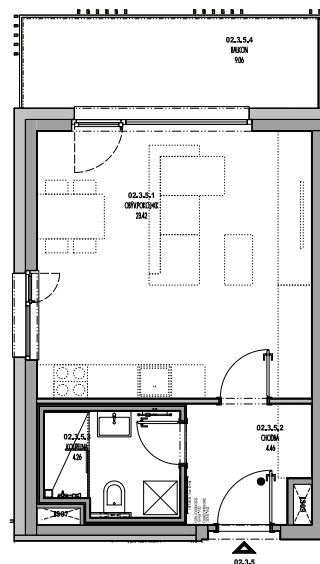

# Meander Kbely

## Byt 2.3.5

1+kk, 3.NP

Podlahová plocha 34 m<sup>2</sup>

Užitná plocha 32 m<sup>2</sup>

		plocha (m2)
02.3.5.1	Obýv. pokoj + KK	23,42
02.3.5.2	Chodba	4,50
02.3.5.3	Koupelna	4,26
02.3.5.4	Balkon	9,06

**EBM**