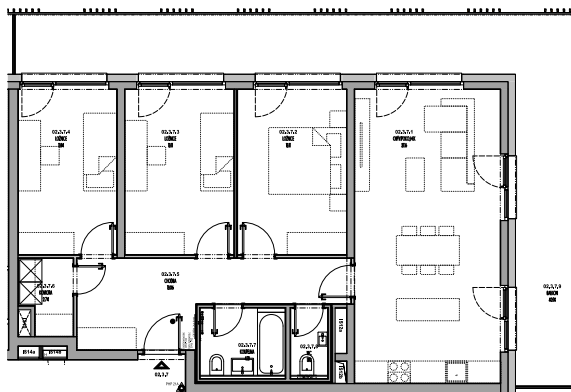

## Flat 2.3.7

4+kk, 3.NP

Floor area 99 m<sup>2</sup>

Usable area 91 m<sup>2</sup>

		area (m2)
02.3.7.1	Living room + Kitchen corner	31,16
02.3.7.2	Bedroom	13,11
02.3.7.3	Bedroom	13,11
02.3.7.4	Bedroom	11,84
02.3.7.5	Hall	13,06
02.3.7.6	Pantry	2,76
02.3.7.7	Bathroom	4,18
02.3.7.8	WC	1,82
02.3.7.9	Balcony	40,14