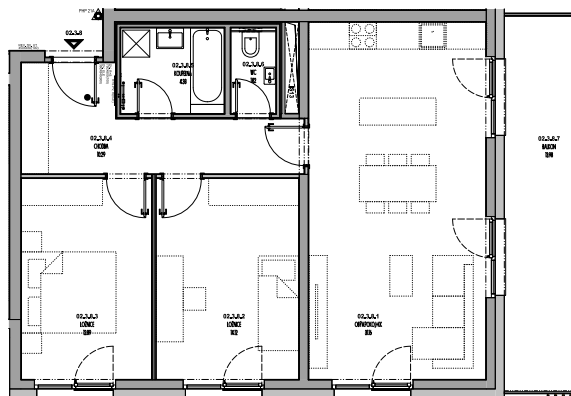

Meander Kbely

Byt 2.3.8

3+kk, 3.NP

Podlahová plocha 80 m²

Užitná plocha 75 m²

plocha (m2)

02.3.8.1	Obýv. pokoj + KK	31,16
02.3.8.2	Ložnice	14,12
02.3.8.3	Ložnice	12,89
02.3.8.4	Chodba	10,29
02.3.8.5	Koupelna	4,38
02.3.8.6	WC	1,82
02.3.8.7	Balkon	13,98