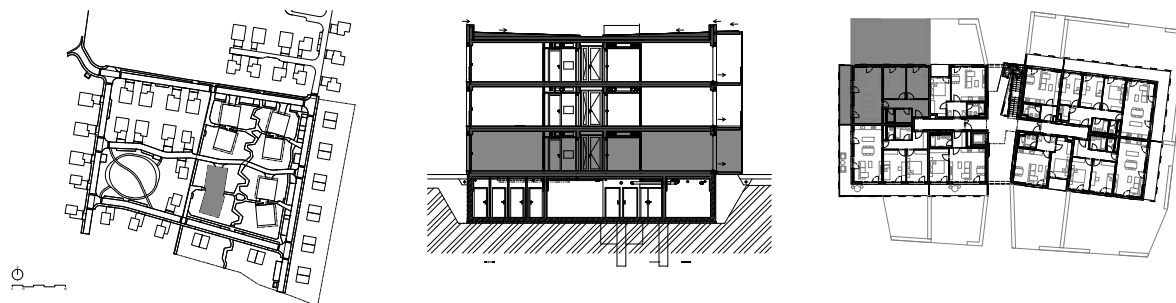

Meander Kbely

Byt 3.1.1

3+kk, 1.NP

Podlahová plocha 82 m²

Užitná plocha 76 m²

		plocha (m2)
03.1.1.1	Obýv. pokoj + KK	31,56
03.1.1.2	Ložnice	14,12
03.1.1.3	Ložnice	13,78
03.1.1.4	Chodba	10,78
03.1.1.5	Koupelna	4,38
03.1.1.6	WC	1,82
03.1.1.7	Balkon	13,98
	Předzahrádka	64,57

EBM