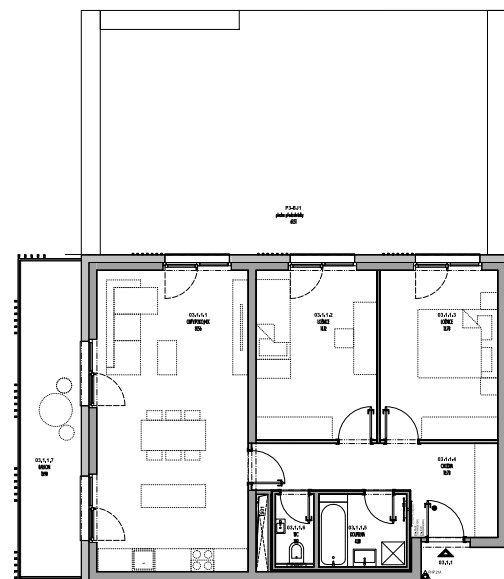

Meander Kbely

Byt 3.1.1

3+kk, 1.NP

Podlahová plocha 82 m²

Užitná plocha 76 m²

		plocha (m2)
03.1.1.1	Obýv. pokoj + KK	31,56
03.1.1.2	Ložnice	14,12
03.1.1.3	Ložnice	13,78
03.1.1.4	Chodba	10,78
03.1.1.5	Koupelna	4,38
03.1.1.6	WC	1,82
03.1.1.7	Balkon	13,98
	Předzahrádka	64,57