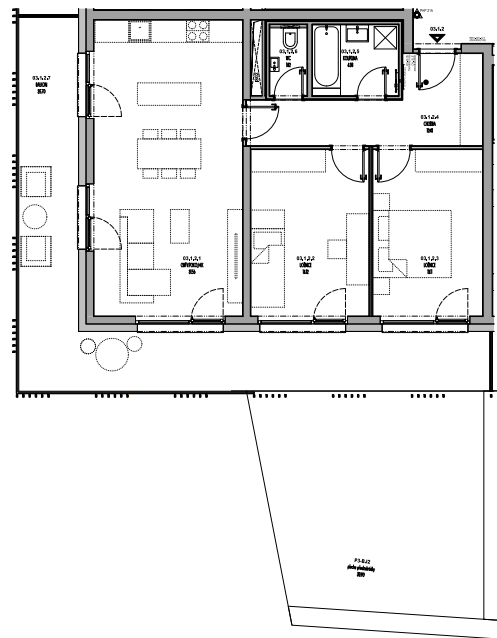

Meander Kbely

Byt 3.1.2

3+kk, 1.NP

Podlahová plocha 81 m²

Užitná plocha 75 m²

		plocha (m2)
03.1.2.1	Obýv. pokoj + KK	31,56
03.1.2.2	Ložnice	14,12
03.1.2.3	Ložnice	13,11
03.1.2.4	Chodba	10,41
03.1.2.5	Koupelna	4,38
03.1.2.6	WC	1,82
03.1.2.7	Balkon	35,70
	Předzahrádka	34,33