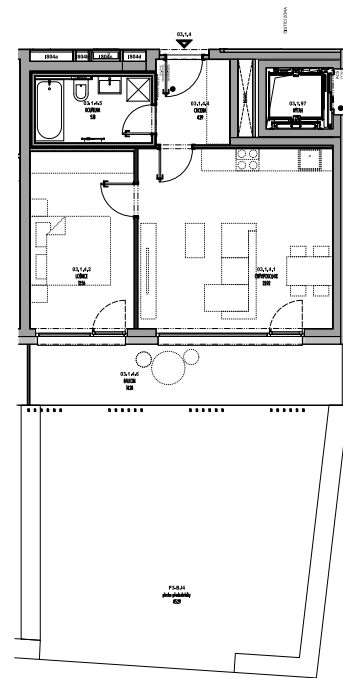

Meander Kbely

Byt 3.1.4

2+kk, 1.NP

Podlahová plocha 50 m²

Užitná plocha 46 m²

		plocha (m ²)
03.1.4.1	Obýv. pokoj + KK	23,92
03.1.4.2	Ložnice	12,56
03.1.4.3	Chodba	4,29
03.1.4.4	Koupelna	5,18
03.1.4.5	Balkon	14,28
	Předzahrádka	48,27