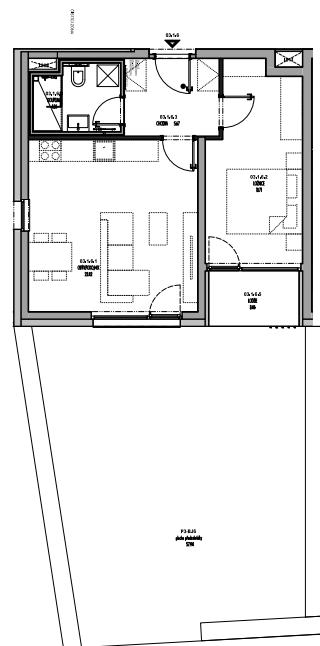

Meander Kbely

Byt 3.1.6

2+kk, 1.NP

Podlahová plocha 50 m²

Užitná plocha 46 m²

		plocha (m2)
03.1.6.1	Obýv. pokoj + KK	22,42
03.1.6.2	Ložnice	13,71
03.1.6.3	Chodba	5,67
03.1.6.4	Koupelna	4,26
03.1.6.5	Lodžie	3,46
	Předzahrádka	57,72