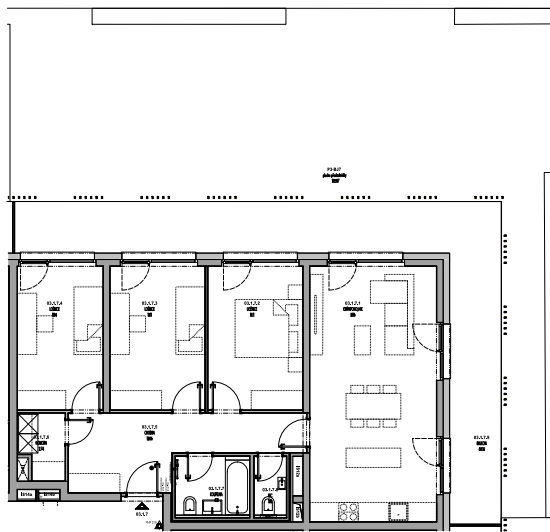

Meander Kbely

Byt 3.1.7

4+kk, 1.NP

Podlahová plocha 99 m²

Užitná plocha 91 m²

		plocha (m ²)
03.1.7.1	Obýv. pokoj + KK	31,16
03.1.7.2	Ložnice	13,11
03.1.7.3	Ložnice	13,11
03.1.7.4	Ložnice	11,84
03.1.7.5	Chodba	13,06
03.1.7.6	Komora	2,76
03.1.7.7	Koupelna	4,18
03.1.7.8	WC	1,82
03.1.7.9	Balkon	40,14
	Předzahrádka	106,21