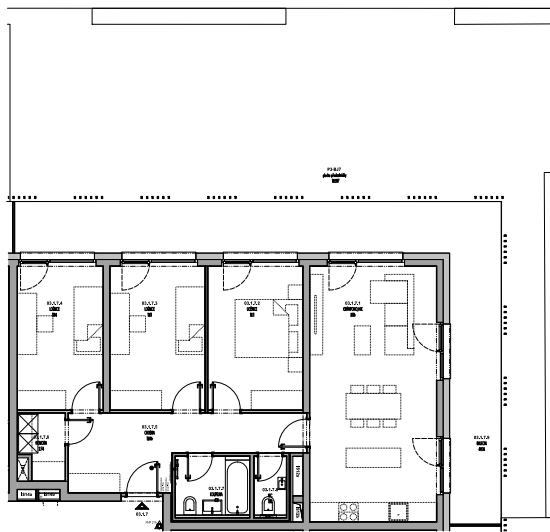

# Meander Kbely

## Byt 3.1.7

4+kk, 1.NP

Podlahová plocha 99 m<sup>2</sup>

Užitná plocha 91 m<sup>2</sup>

		plocha (m <sup>2</sup> )
03.1.7.1	Obýv. pokoj + KK	31,1
03.1.7.2	Ložnice	13,1
03.1.7.3	Ložnice	13,1
03.1.7.4	Ložnice	11,8
03.1.7.5	Chodba	13,0
03.1.7.6	Komora	2,7
03.1.7.7	Koupelna	4,1
03.1.7.8	WC	1,8
03.1.7.9	Balkon	40,1
	Předzahrádka	102,8