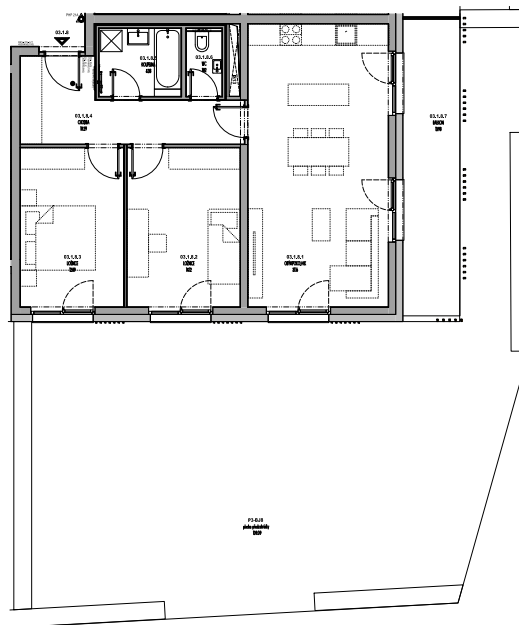

Meander Kbely

Byt 3.1.8

3+kk, 1.NP

Podlahová plocha 80 m²

Užitná plocha 75 m²

		plocha (m ²)
03.1.8.1	Obýv. pokoj + KK	31,1
03.1.8.2	Ložnice	14,1
03.1.8.3	Ložnice	12,8
03.1.8.4	Chodba	10,2
03.1.8.5	Koupelna	4,3
03.1.8.6	WC	1,8
03.1.8.7	Balkon	13,9
	Předzahrádka	109,0