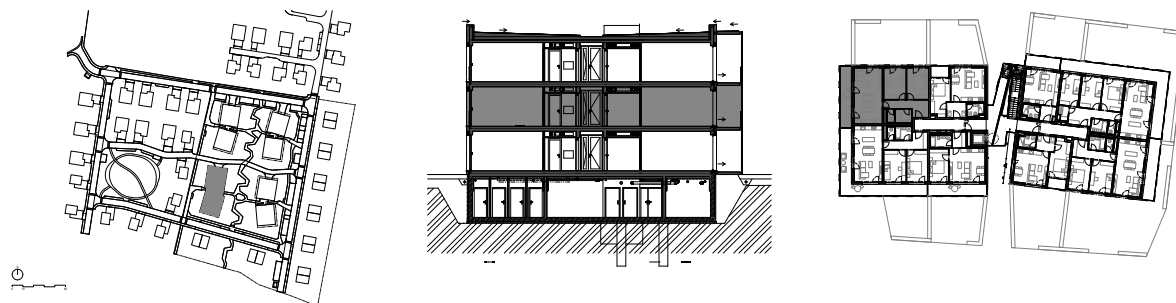

Meander Kbely

Byt 3.2.1

3+kk, 2.NP

Podlahová plocha 82 m²

Užitná plocha 76 m²

		plocha (m ²)
03.2.1.1	Obýv. pokoj + KK	31,56
03.2.1.2	Ložnice	14,12
03.2.1.3	Ložnice	13,78
03.2.1.4	Chodba	10,78
03.2.1.5	Koupelna	4,38
03.2.1.6	WC	1,82
03.2.1.7	Balkon	14,67

EBM