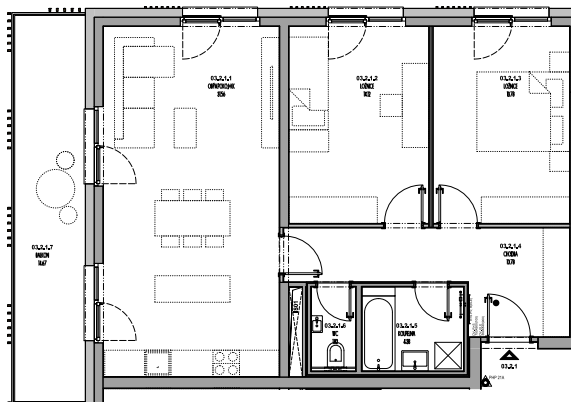

Meander Kbely

Byt 3.2.1

3+kk, 2.NP

Podlahová plocha 82 m²

Užitná plocha 76 m²

		plocha (m ²)
03.2.1.1	Obýv. pokoj + KK	31,56
03.2.1.2	Ložnice	14,12
03.2.1.3	Ložnice	13,78
03.2.1.4	Chodba	10,78
03.2.1.5	Koupelna	4,38
03.2.1.6	WC	1,82
03.2.1.7	Balkon	14,67