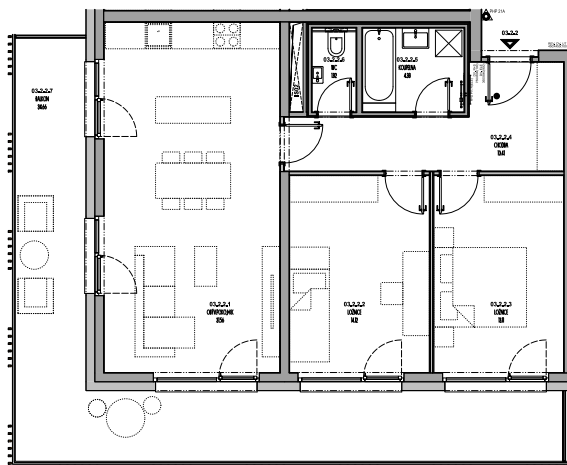

Meander Kbely

Byt 3.2.2

3+kk, 2.NP

Podlahová plocha 81 m²

Užitná plocha 75 m²

		plocha (m2)
03.2.2.1	Obýv. pokoj + KK	31,56
03.2.2.2	Ložnice	14,12
03.2.2.3	Ložnice	13,11
03.2.2.4	Chodba	10,41
03.2.2.5	Koupelna	4,38
03.2.2.6	WC	1,82
03.2.2.7	Balkon	34,66