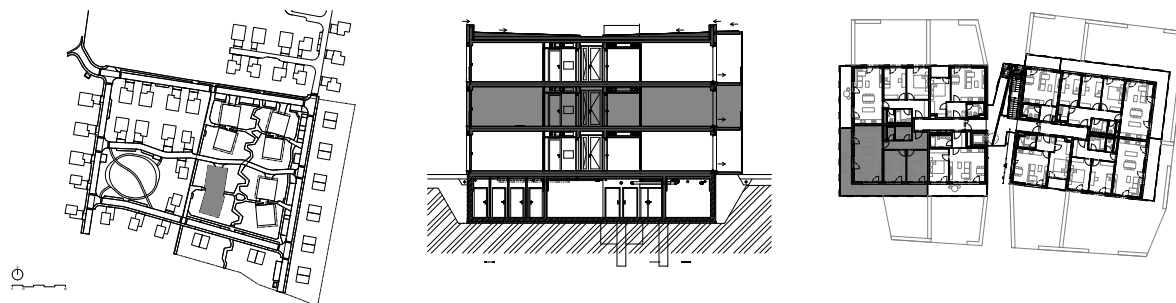

Meander Kbely

Byt 3.2.2

3+kk, 2.NP

Podlahová plocha 81 m²

Užitná plocha 75 m²

		plocha (m2)
03.2.2.1	Obýv. pokoj + KK	31,56
03.2.2.2	Ložnice	14,12
03.2.2.3	Ložnice	13,11
03.2.2.4	Chodba	10,41
03.2.2.5	Koupelna	4,38
03.2.2.6	WC	1,82
03.2.2.7	Balkon	34,66

EBM