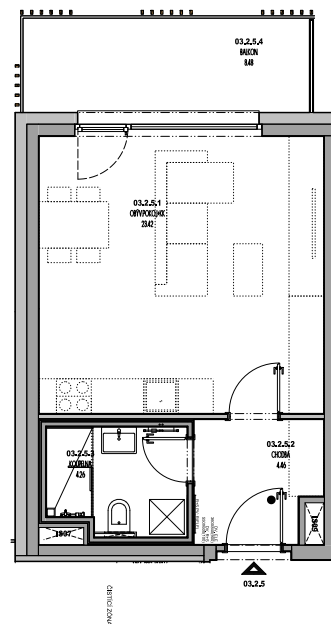

Meander Kbely

Byt 3.2.5

1+kk, 2.NP

Podlahová plocha 34 m²

Užitná plocha 32 m²

		plocha (m ²)
03.2.5.1	Obýv. pokoj + KK	23,42
03.2.5.2	Chodba	4,50
03.2.5.3	Koupelna	4,26
03.2.5.4	Balkon	8,48

EBM