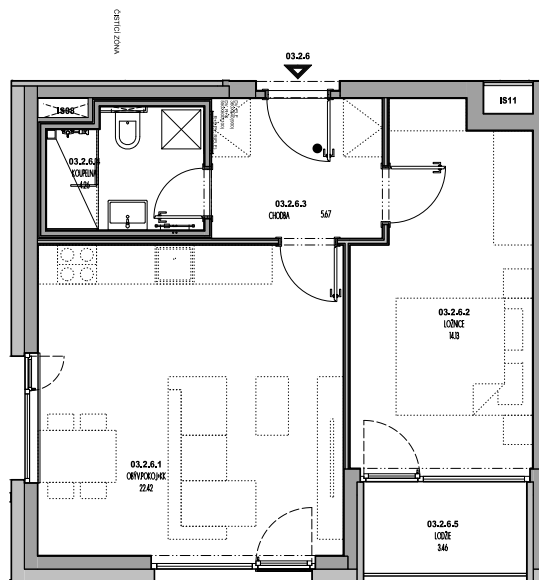

Meander Kbely

Byt 3.2.6

2+kk, 2.NP

Podlahová plocha 50 m²

Užitná plocha 46 m²

		plocha (m ²)
03.2.6.1	Obýv. pokoj + KK	22,42
03.2.6.2	Ložnice	14,13
03.2.6.3	Chodba	5,67
03.2.6.4	Koupelna	4,26
03.2.6.5	Lodžie	3,46