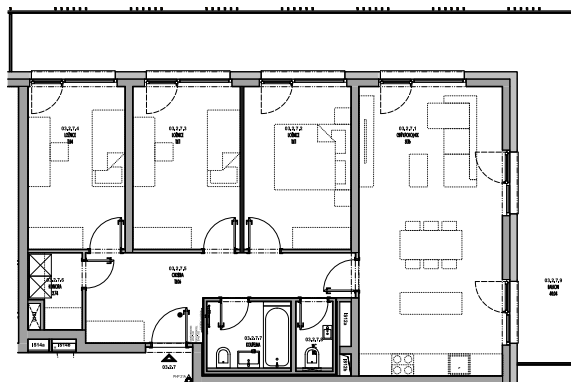

Meander Kbely

Byt 3.2.7

4+kk, 2.NP

Podlahová plocha 99 m²

Užitná plocha 91 m²

		plocha (m ²)
03.2.7.1	Obýv. pokoj + KK	31,16
03.2.7.2	Ložnice	13,11
03.2.7.3	Ložnice	13,11
03.2.7.4	Ložnice	11,84
03.2.7.5	Chodba	13,06
03.2.7.6	Komora	2,76
03.2.7.7	Koupelna	4,18
03.2.7.8	WC	1,82
03.2.7.9	Balkon	40,04