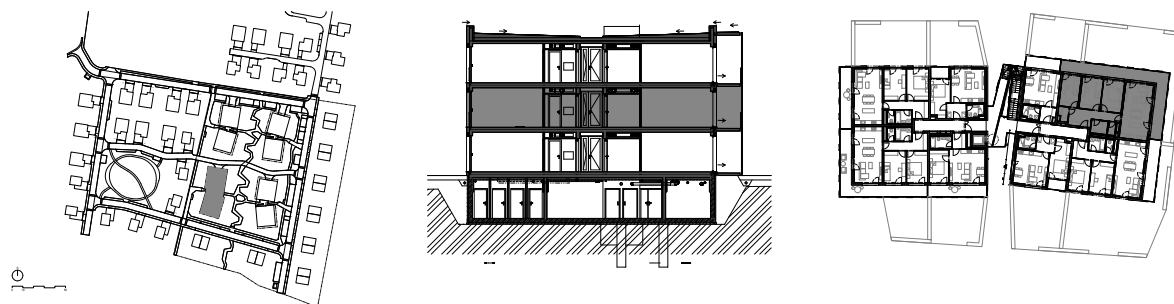

Meander Kbely

Byt 3.2.7

4+kk, 2.NP

Podlahová plocha 99 m²

Užitná plocha 91 m²

		plocha (m ²)
03.2.7.1	Obýv. pokoj + KK	31,16
03.2.7.2	Ložnice	13,11
03.2.7.3	Ložnice	13,11
03.2.7.4	Ložnice	11,84
03.2.7.5	Chodba	13,06
03.2.7.6	Komora	2,76
03.2.7.7	Koupelna	4,18
03.2.7.8	WC	1,82
03.2.7.9	Balkon	40,04

EBM