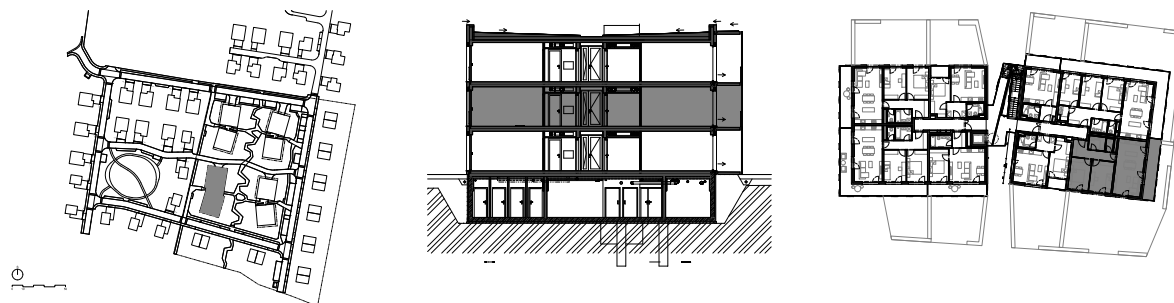

Meander Kbely

Byt 3.2.8

3+kk, 2.NP

Podlahová plocha 80 m²

Užitná plocha 75 m²

plocha (m2)

03.2.8.1	Obýv. pokoj + KK	31,16
03.2.8.2	Ložnice	14,12
03.2.8.3	Ložnice	12,89
03.2.8.4	Chodba	10,29
03.2.8.5	Koupelna	4,38
03.2.8.6	WC	1,82
03.2.8.7	Balkon	14,67

EBM