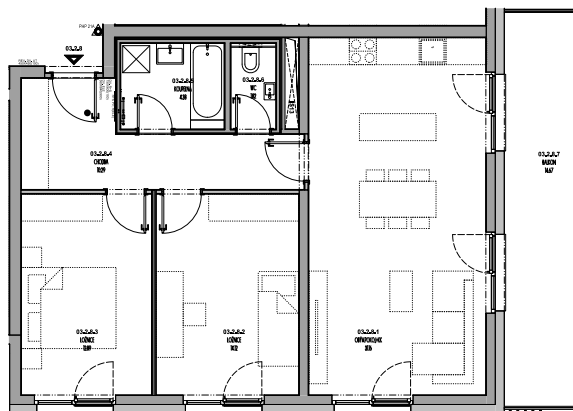

Meander Kbely

Byt 3.2.8

3+kk, 2.NP

Podlahová plocha 80 m²

Užitná plocha 75 m²

plocha (m2)

03.2.8.1	Obýv. pokoj + KK	31,16
03.2.8.2	Ložnice	14,12
03.2.8.3	Ložnice	12,89
03.2.8.4	Chodba	10,29
03.2.8.5	Koupelna	4,38
03.2.8.6	WC	1,82
03.2.8.7	Balkon	14,67