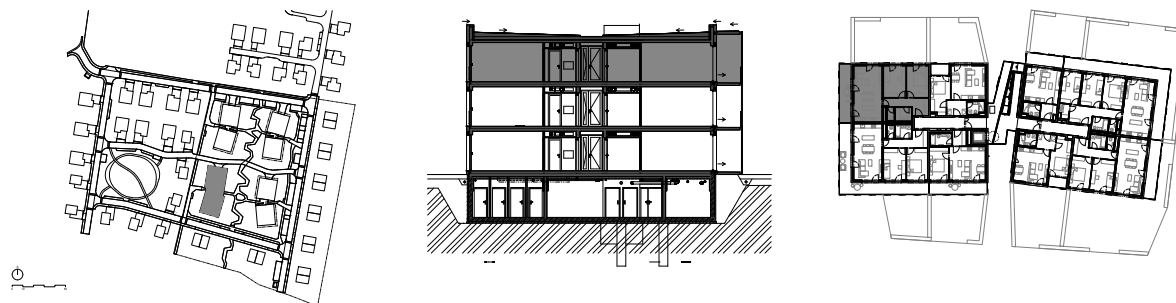

Meander Kbely

Byt 3.3.1

3+kk, 3.NP

Podlahová plocha 82 m²

Užitná plocha 76 m²

		plocha (m2)
03.3.1.1	Obýv. pokoj + KK	31,56
03.3.1.2	Ložnice	14,12
03.3.1.3	Ložnice	13,78
03.3.1.4	Chodba	10,78
03.3.1.5	Koupelna	4,38
03.3.1.6	WC	1,82
03.3.1.7	Balkon	13,98

EBM