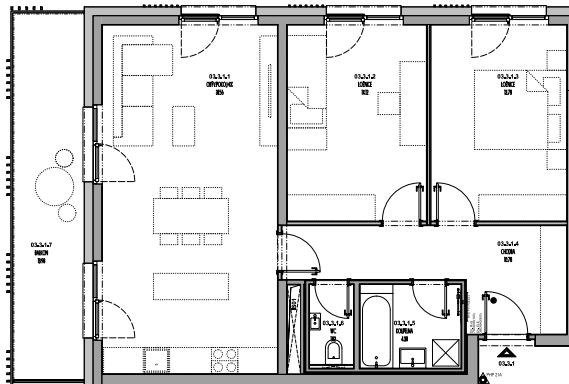

Meander Kbely

Byt 3.3.1

3+kk, 3.NP

Podlahová plocha 82 m²

Užitná plocha 76 m²

		plocha (m2)
03.3.1.1	Obýv. pokoj + KK	31,56
03.3.1.2	Ložnice	14,12
03.3.1.3	Ložnice	13,78
03.3.1.4	Chodba	10,78
03.3.1.5	Koupelna	4,38
03.3.1.6	WC	1,82
03.3.1.7	Balkon	13,98