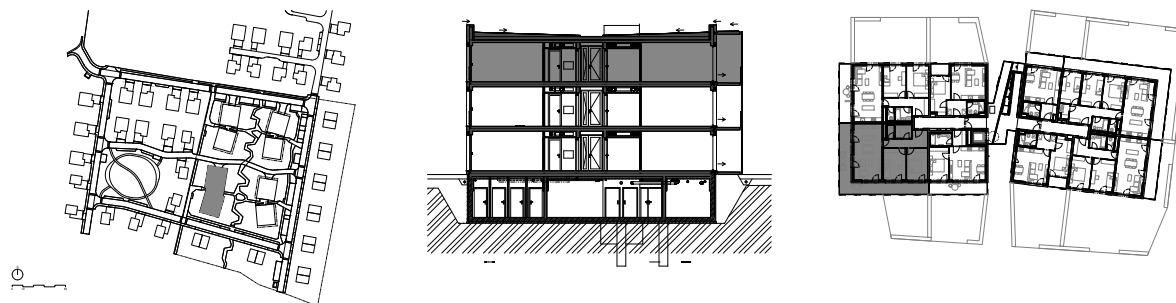

Meander Kbely

Byt 3.3.2

3+kk, 3.NP

Podlahová plocha 81 m²

Užitná plocha 75 m²

		plocha (m2)
03.3.2.1	Obýv. pokoj + KK	31,56
03.3.2.2	Ložnice	14,12
03.3.2.3	Ložnice	13,11
03.3.2.4	Chodba	10,41
03.3.2.5	Koupelna	4,38
03.3.2.6	WC	1,82
03.3.2.7	Balkon	35,70

EBM