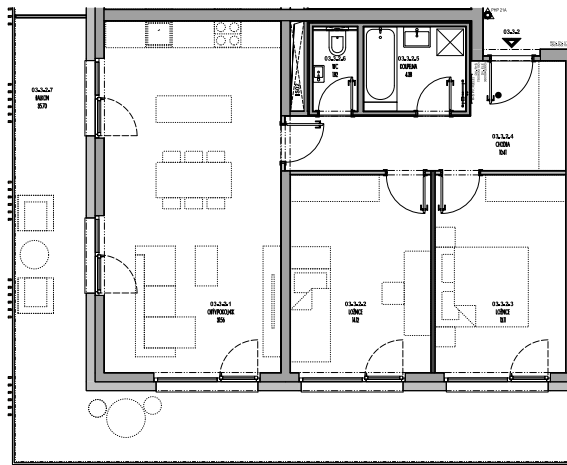

Meander Kbely

Byt 3.3.2

3+kk, 3.NP

Podlahová plocha 81 m²

Užitná plocha 75 m²

		plocha (m2)
03.3.2.1	Obýv. pokoj + KK	31,56
03.3.2.2	Ložnice	14,12
03.3.2.3	Ložnice	13,11
03.3.2.4	Chodba	10,41
03.3.2.5	Koupelna	4,38
03.3.2.6	WC	1,82
03.3.2.7	Balkon	35,70