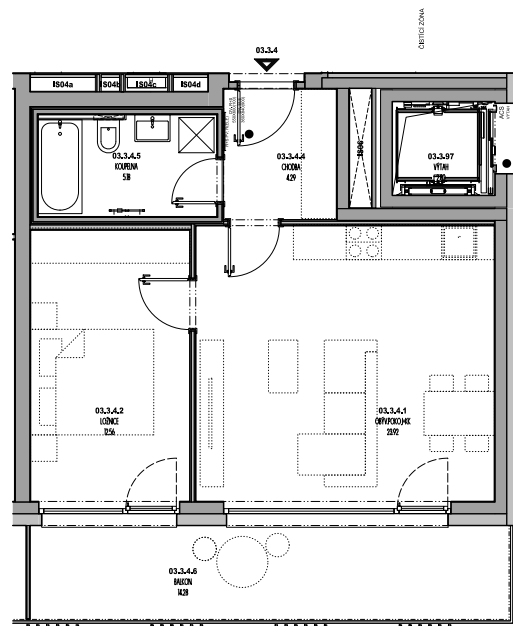

Meander Kbely

Byt 3.3.4

2+kk, 3.NP

Podlahová plocha 50 m²

Užitná plocha 46 m²

		plocha (m ²)
03.3.4.1	Obýv. pokoj + KK	23,92
03.3.4.2	Ložnice	12,56
03.3.4.3	Chodba	4,29
03.3.4.4	Koupelna	5,18
03.3.4.5	Balkon	14,28