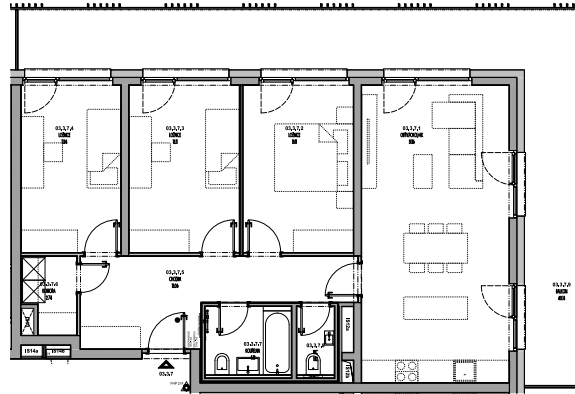

## Flat 3.3.7

4+kk, 3.NP

Floor area 99 m<sup>2</sup>

Usable area 91 m<sup>2</sup>

		area (m2)
03.3.7.1	Living room + Kitchen corner	31,16
03.3.7.2	Bedroom	13,11
03.3.7.3	Bedroom	13,11
03.3.7.4	Bedroom	11,84
03.3.7.5	Hall	13,06
03.3.7.6	Pantry	2,76
03.3.7.7	Bathroom	4,18
03.3.7.8	WC	1,82
03.3.7.9	Balcony	40,14