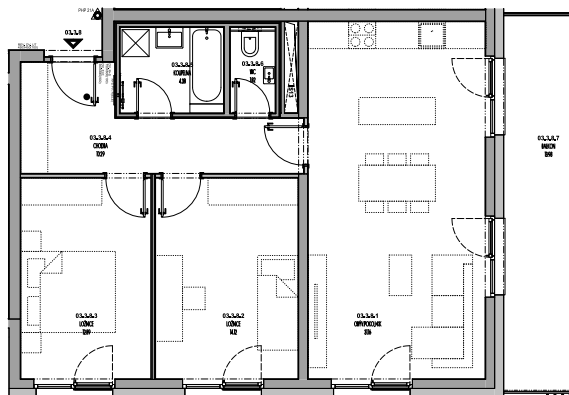

## Byt 3.3.8

3+kk, 3.NP

Podlahová plocha 80 m<sup>2</sup>

Užitná plocha 75 m<sup>2</sup>

		plocha (m <sup>2</sup> )
03.3.8.1	Obýv. pokoj + KK	31,16
03.3.8.2	Ložnice	14,12
03.3.8.3	Ložnice	12,89
03.3.8.4	Chodba	10,29
03.3.8.5	Koupelna	4,38
03.3.8.6	WC	1,82
03.3.8.7	Balkon	13,98