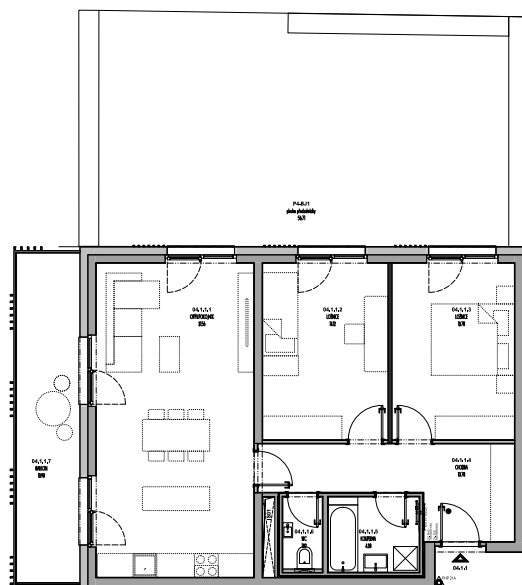

Meander Kbely

Byt 4.1.1

3+kk, 1.NP

Podlahová plocha 82 m²

Užitná plocha 76 m²

		plocha (m ²)
04.1.1.1	Obýv. pokoj + KK	31,56
04.1.1.2	Ložnice	14,12
04.1.1.3	Ložnice	13,78
04.1.1.4	Chodba	10,78
04.1.1.5	Koupelna	4,38
04.1.1.6	WC	1,82
04.1.1.7	Balkon	13,98
	Předzahrádka	58,00