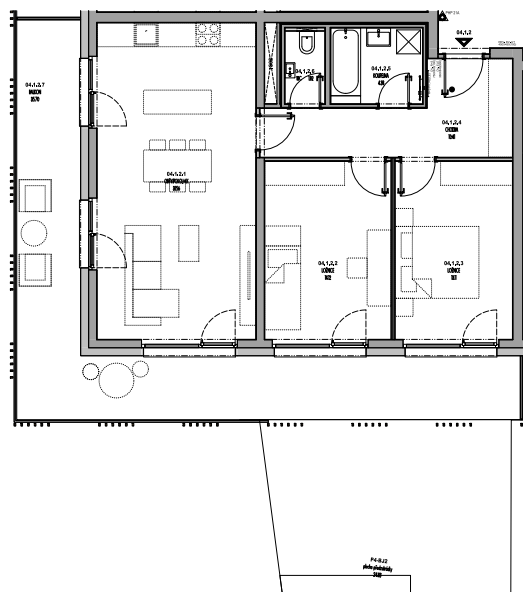

# Meander Kbely

## Byt 4.1.2

3+kk, 1.NP

Podlahová plocha 81 m<sup>2</sup>

Užitná plocha 75 m<sup>2</sup>

		plocha (m2)
04.1.2.1	Obýv. pokoj + KK	31,56
04.1.2.2	Ložnice	14,12
04.1.2.3	Ložnice	13,11
04.1.2.4	Chodba	10,41
04.1.2.5	Koupelna	4,38
04.1.2.6	WC	1,82
04.1.2.7	Balkon	35,70
	Předzahrádka	24,83