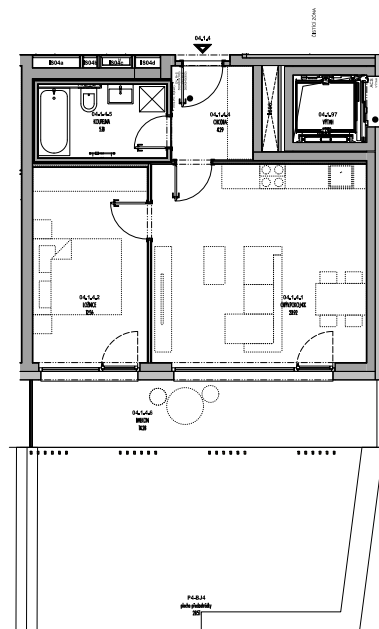

Meander Kbely

Byt 4.1.4

2+kk, 1.NP

Podlahová plocha 50 m²

Užitná plocha 46 m²

		plocha (m2)
04.1.4.1	Obýv. pokoj + KK	23,92
04.1.4.2	Ložnice	12,56
04.1.4.3	Chodba	4,29
04.1.4.4	Koupelna	5,18
04.1.4.5	Balkon	14,28
	Předzahrádka	30,48