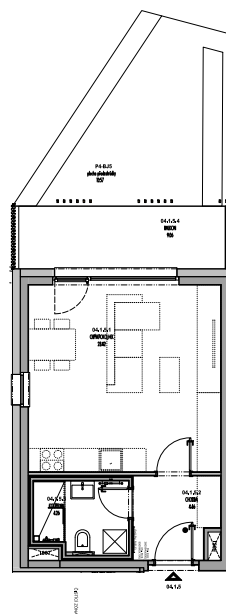

# Meander Kbely

## Byt 4.1.5

1+kk, 1.NP

Podlahová plocha 34 m<sup>2</sup>

Užitná plocha 32 m<sup>2</sup>

		plocha (m2)
04.1.5.1	Obýv. pokoj + KK	23,42
04.1.5.2	Chodba	4,50
04.1.5.3	Koupelna	4,26
04.1.5.4	Balkon	9,06
	Předzahrádka	15,44