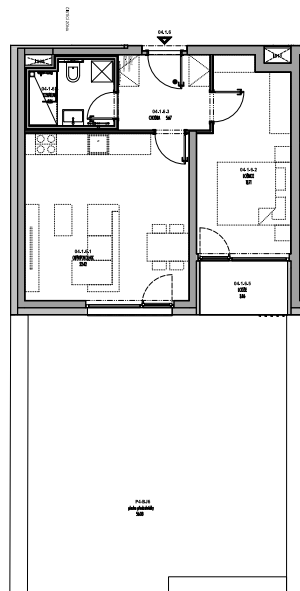

Meander Kbely

Byt 4.1.6

2+kk, 1.NP

Podlahová plocha 50 m²

Užitná plocha 46 m²

		plocha (m ²)
04.1.6.1	Obýv. pokoj + KK	22,42
04.1.6.2	Ložnice	13,71
04.1.6.3	Chodba	5,67
04.1.6.4	Koupelna	4,26
04.1.6.5	Lodžie	3,46
	Předzahrádka	57,84