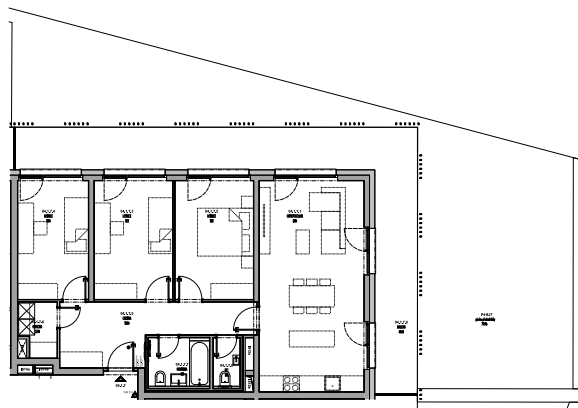

Meander Kbely

Flat 4.1.7

4+kk, 1.NP

Floor area 99 m²

Usable area 91 m²

		area (m2)
04.1.7.1	Living room + Kitchen corner	31,16
04.1.7.2	Bedroom	13,11
04.1.7.3	Bedroom	13,11
04.1.7.4	Bedroom	11,84
04.1.7.5	Hall	13,06
04.1.7.6	Pantry	2,76
04.1.7.7	Bathroom	4,18
04.1.7.8	WC	1,82
04.1.7.9	Balcony	40,14
Front garden		89,73