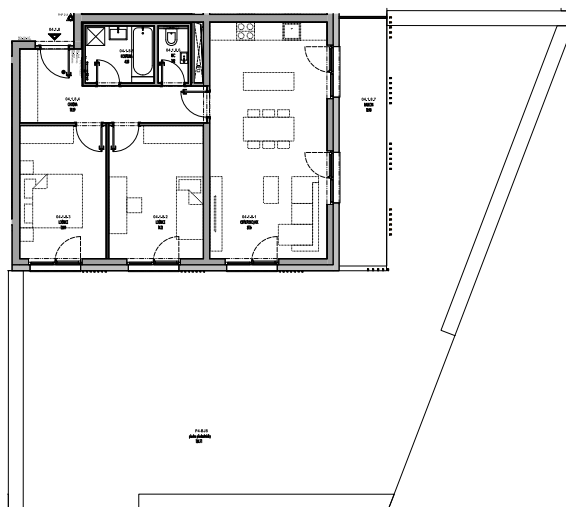

Meander Kbely

Byt 4.1.8

3+kk, 1.NP

Podlahová plocha 80 m²

Užitná plocha 75 m²

		plocha (m2)
04.1.8.1	Obýv. pokoj + KK	31,16
04.1.8.2	Ložnice	14,12
04.1.8.3	Ložnice	12,89
04.1.8.4	Chodba	10,29
04.1.8.5	Koupelna	4,38
04.1.8.6	WC	1,82
04.1.8.7	Balkon	13,98
	Předzahrádka	138,91