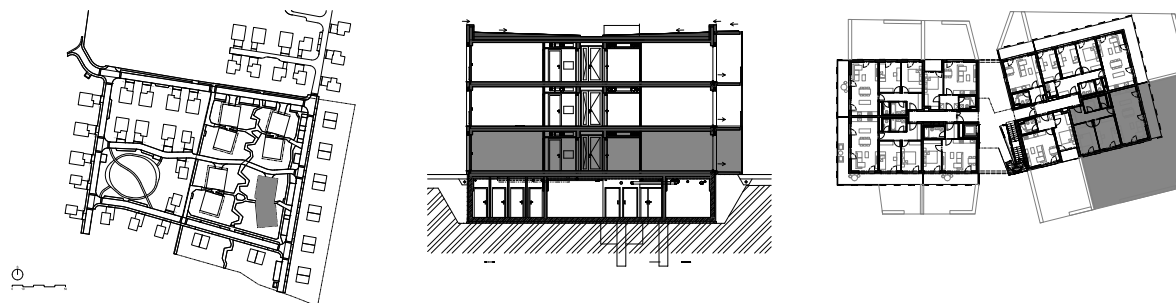

Meander Kbely

Byt 4.1.8

3+kk, 1.NP

Podlahová plocha 80 m²

Užitná plocha 75 m²

		plocha (m2)
04.1.8.1	Obýv. pokoj + KK	31,16
04.1.8.2	Ložnice	14,12
04.1.8.3	Ložnice	12,89
04.1.8.4	Chodba	10,29
04.1.8.5	Koupelna	4,38
04.1.8.6	WC	1,82
04.1.8.7	Balkon	13,98
	Předzahrádka	138,91

EBM