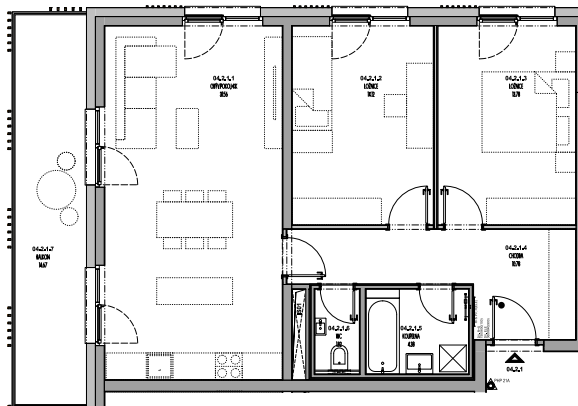

Meander Kbely

Byt 4.2.1

3+kk, 2.NP

Podlahová plocha 82 m²

Užitná plocha 76 m²

		plocha (m ²)
04.2.1.1	Obýv. pokoj + KK	31,56
04.2.1.2	Ložnice	14,12
04.2.1.3	Ložnice	13,78
04.2.1.4	Chodba	10,78
04.2.1.5	Koupelna	4,38
04.2.1.6	WC	1,82
04.2.1.7	Balkon	14,67