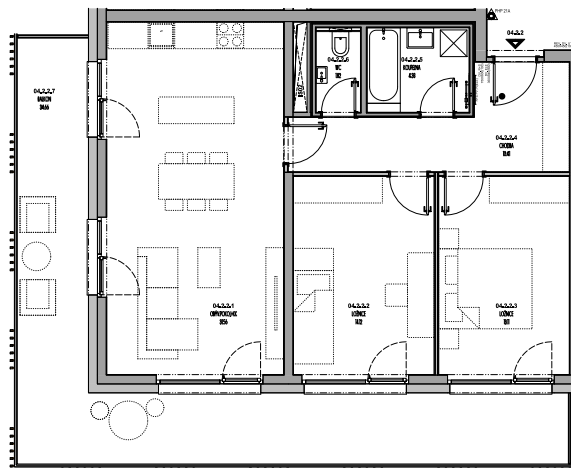

Meander Kbely

Byt 4.2.2

3+kk, 2.NP

Podlahová plocha 81 m²

Užitná plocha 75 m²

		plocha (m2)
04.2.2.1	Obýv. pokoj + KK	31,56
04.2.2.2	Ložnice	14,12
04.2.2.3	Ložnice	13,11
04.2.2.4	Chodba	10,41
04.2.2.5	Koupelna	4,38
04.2.2.6	WC	1,82
04.2.2.7	Balkon	34,66