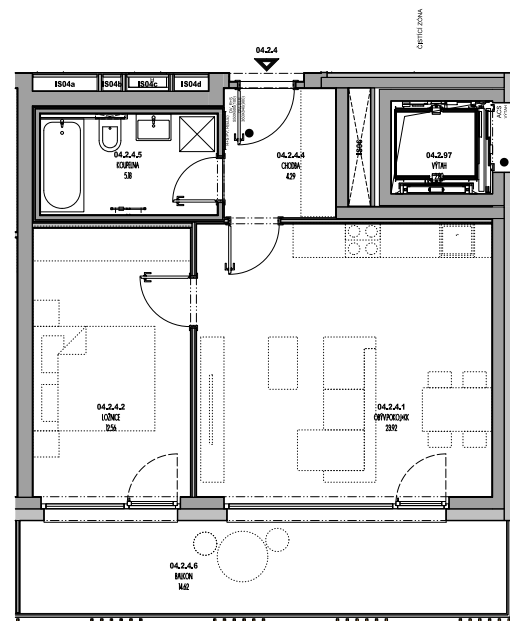

Meander Kbely

Byt 4.2.4

2+kk, 2.NP

Podlahová plocha 50 m²

Užitná plocha 46 m²

		plocha (m ²)
04.2.4.1	Obýv. pokoj + KK	23,92
04.2.4.2	Ložnice	12,56
04.2.4.3	Chodba	4,29
04.2.4.4	Koupelna	5,18
04.2.4.5	Balkon	14,62