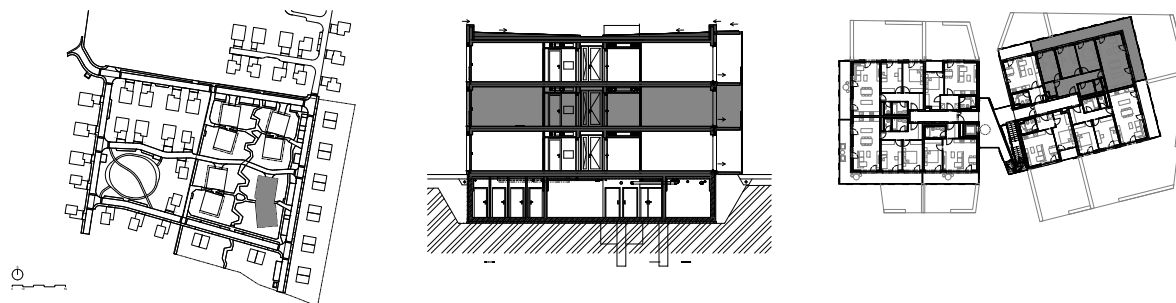

Meander Kbely

Byt 4.2.7

4+kk, 2.NP

Podlahová plocha 99 m²

Užitná plocha 91 m²

plocha (m²)

04.2.7.1	Obýv. pokoj + KK	31,16
04.2.7.2	Ložnice	13,11
04.2.7.3	Ložnice	13,11
04.2.7.4	Ložnice	11,84
04.2.7.5	Chodba	13,06
04.2.7.6	Komora	2,76
04.2.7.7	Koupelna	4,18
04.2.7.8	WC	1,82
04.2.7.9	Balkon	40,04

EBM