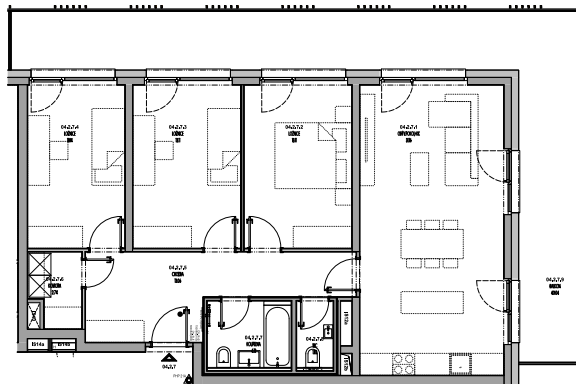

Meander Kbely

Byt 4.2.7

4+kk, 2.NP

Podlahová plocha 99 m²

Užitná plocha 91 m²

plocha (m²)

04.2.7.1	Obýv. pokoj + KK	31,16
04.2.7.2	Ložnice	13,11
04.2.7.3	Ložnice	13,11
04.2.7.4	Ložnice	11,84
04.2.7.5	Chodba	13,06
04.2.7.6	Komora	2,76
04.2.7.7	Koupelna	4,18
04.2.7.8	WC	1,82
04.2.7.9	Balkon	40,04