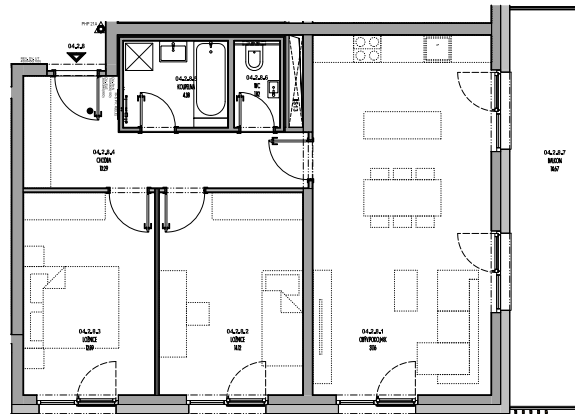

Meander Kbely

Flat 4.2.8

3+kk, 2.NP

Floor area 80 m²

Usable area 75 m²

area (m2)

04.2.8.1	Living room + Kitchen corner	31,16
04.2.8.2	Bedroom	14,12
04.2.8.3	Bedroom	12,89
04.2.8.4	Hall	10,29
04.2.8.5	Bathroom	4,38
04.2.8.6	WC	1,82
04.2.8.7	Balcony	14,67