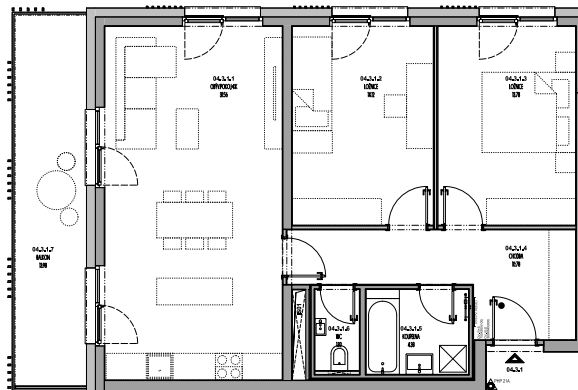

Meander Kbely

Byt 4.3.1

3+kk, 3.NP

Podlahová plocha 82 m²

Užitná plocha 76 m²

plocha (m2)

04.3.1.1	Obýv. pokoj + KK	31,56
04.3.1.2	Ložnice	14,12
04.3.1.3	Ložnice	13,78
04.3.1.4	Chodba	10,78
04.3.1.5	Koupelna	4,38
04.3.1.6	WC	1,82
04.3.1.7	Balkon	13,98