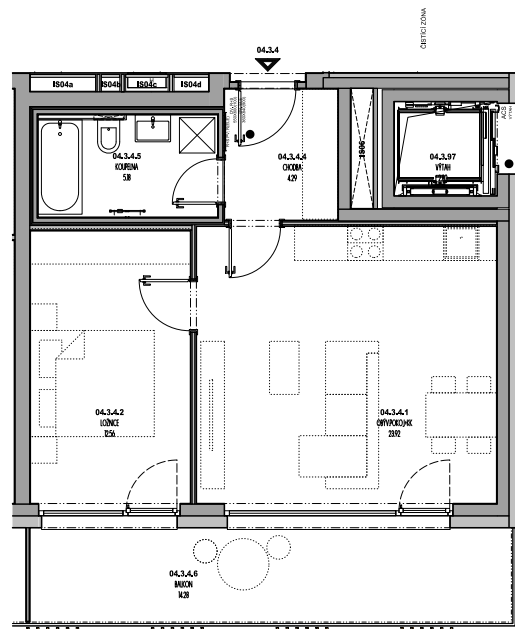

Meander Kbely

Byt 4.3.4

2+kk, 3.NP

Podlahová plocha 50 m²

Užitná plocha 46 m²

		plocha (m ²)
04.3.4.1	Obýv. pokoj + KK	23,92
04.3.4.2	Ložnice	12,56
04.3.4.3	Chodba	4,29
04.3.4.4	Koupelna	5,18
04.3.4.5	Balkon	14,28