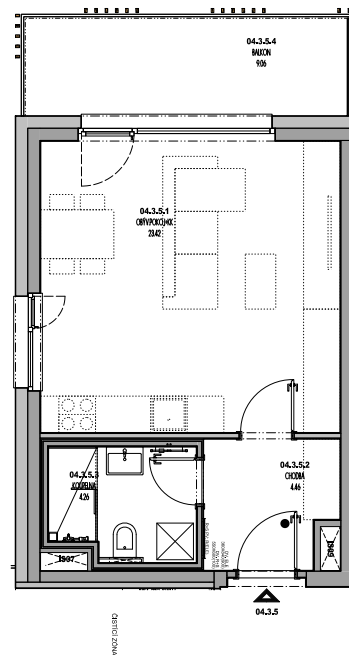

Meander Kbely

Byt 4.3.5

1+kk, 3.NP

Podlahová plocha 34 m²

Užitná plocha 32 m²

| | | plocha (m ²) |
|----------|------------------|--------------------------|
| 04.3.5.1 | Obýv. pokoj + KK | 23,42 |
| 04.3.5.2 | Chodba | 4,50 |
| 04.3.5.3 | Koupelna | 4,26 |
| 04.3.5.4 | Balkon | 9,06 |