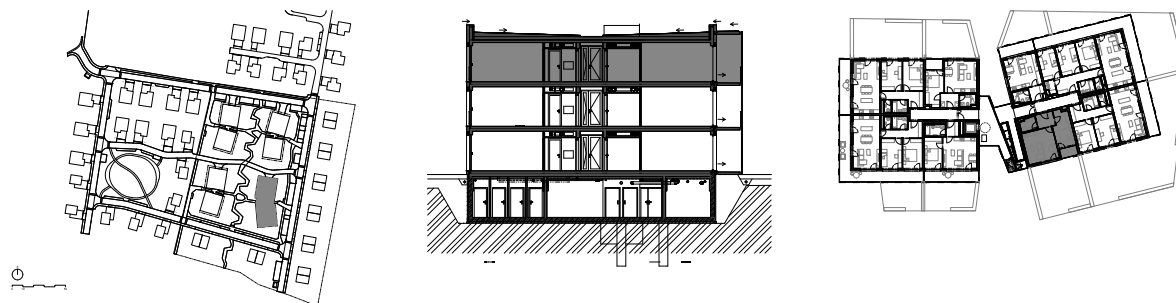

Meander Kbely

Byt 4.3.6

2+kk, 3.NP

Podlahová plocha 50 m²

Užitná plocha 46 m²

		plocha (m ²)
04.3.6.1	Obýv. pokoj + KK	22,42
04.3.6.2	Ložnice	14,13
04.3.6.3	Chodba	5,67
04.3.6.4	Koupelna	4,26
04.3.6.5	Lodžie	3,46

EBM