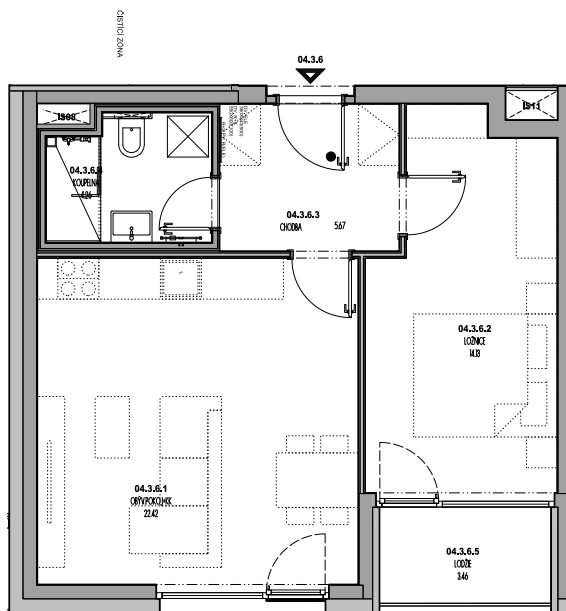

Meander Kbely

Byt 4.3.6

2+kk, 3.NP

Podlahová plocha 50 m²

Užitná plocha 46 m²

		plocha (m ²)
04.3.6.1	Obýv. pokoj + KK	22,42
04.3.6.2	Ložnice	14,13
04.3.6.3	Chodba	5,67
04.3.6.4	Koupelna	4,26
04.3.6.5	Lodžie	3,46